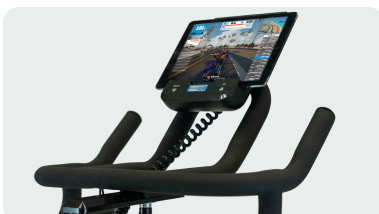

Permite la compatibilidad con aplicaciones de entrenamiento o muestra los principales datos de ciclismo: tiempo, velocidad/RPM, distancia, calorías, pulso y vatios.

PERSONALIZA TU XCALIBUR MAGNETIC

Elige el diseño de tu XCalibur, bien con detalles en Madera Eiche o Aluminio Kumpel.

MANILLAR MULTIAGARRE

Manillar ergonómico que posibilita diversas posiciones de agarre: Agarre bajo, de ataque, de gancho, triatlético.

FACTOR Q

Sensación híbrida entre ciclo indoor y ciclismo gracias a su factor Q de 200 mm.

CONECTIVIDAD

Incorpora un sistema de conectividad con protocolo FTMS que permite compatibilidad automática con Zwift o Kinomap y una compatibilidad manual con Bkool fitness y Bkool Cycling.

RESISTENCIA INTEGRADA EN EL MANILLAR

Resultan ser prácticos a la hora de realizar el ejercicio. Hace posible que el usuario pueda cambiar la resistencia sin modificar su postura.

AJUSTE MULTIPOSICIÓN

Tanto el manillar, sillín y ambas tijas pueden ajustarse vertical y horizontalmente.