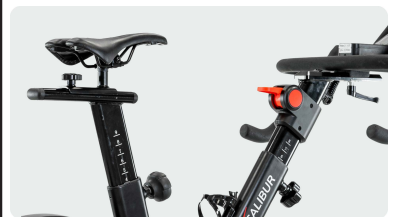

AJUSTE MULTIPOSICIÓN

Tanto el manillar, sillín y ambas tijas pueden ajustarse vertical y horizontalmente.