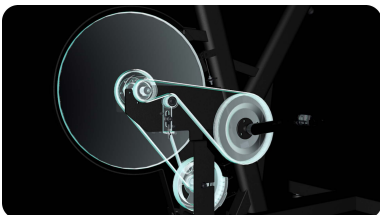

### SISTEMA DE RESISTENCIA MAGNÉTICA

Proporciona un pedaleo fluido y silencioso, ofrece durabilidad y bajo mantenimiento, con una variedad de niveles de resistencia para personalizar el entrenamiento. El cambio de resistencia se ejecuta de manera progresiva.