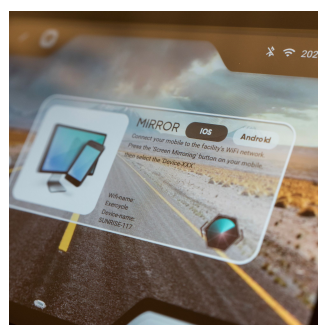

SCREEN MIRRORING

Duplica la pantalla de un smartphone o tablet ya sea Android o IOS en el monitor de la FDC20 Multimedia gracias al sistema de mirroring.

ESPECIALMENTE DISEÑADA PARA USUARIOS ALTOS Y/O PESADOS

Estructura reforzada y una de las mayores zancadas del mercado.