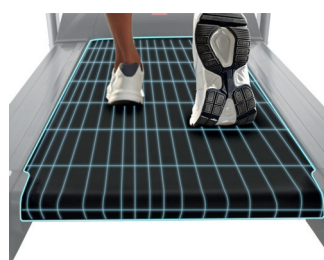

Monitor

Medidas:

Distancia, tiempo, velocidad, calorías, pulso, inclinación

-  Peso máx. usuario: 140Kg
-  Peso: 98Kg
-  Dimensiones: 172cm x 87cm x 145cm
-  Potencia: 3,5CV/2CV
-  Velocidad: 1-20km/h
-  Superficie de carrera: 140x51cm

TOUCH&FUN TECHNOLOGY

Aumenta la diversión durante los entrenamientos con los recorridos virtuales o tu música y vídeos favoritos.

SOFTWARE PERSONALIZADO

Disfruta de un software totalmente personalizado, con posibilidad de adaptar los mejores programas de entrenamiento a través de la pantalla táctil TFT.

MAYOR SUPERFICIE DE CARRERA

La amplitud de la superficie de carrera (140x51 cm) en un chasis compacto ofrece una mayor comodidad en un mínimo espacio.

POTENTE MOTOR

Lleva al máximo tu entrenamiento gracias al motor de 3,5CV. Te permitirá alcanzar una velocidad de carrera de 20 km/h.