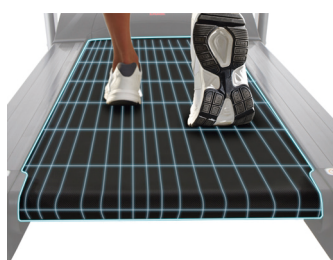

Cintas de correr

Monitor

### Medidas:

Distancia, tiempo, velocidad, calorías, pulso, inclinación

- Peso máx. usuario: 150Kg
- Peso: 115Kg
- Dimensiones: 210cm x 94cm x 147cm
- Potencia: 4,0CV/2,25CV
- Velocidad: 1-22Km/h
- Superficie de carrera: 155x55cm

### MAYOR SUPERFICIE DE CARRERA

Tanto la estructura como la superficie de carrera (155x55 cm) extra-anchas permiten un entrenamiento más cómodo.

### FLEX SYSTEM + SMART KONIK

Aumenta el confort en la pisada disminuyendo el impacto en la planta del pie.