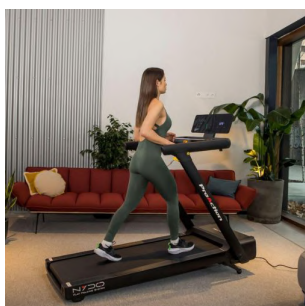

PROACTION SERIES

NYDO G6540

BH

P.V.P.

EAN:

Cinta de correr plegable para personas que deseen caminar o correr en una máquina estable y segura. Su sistema de plegado y almacenaje vertical y horizontal la hacen perfecta para usuarios con problemas de espacio en casa.

Monitor

Medidas:

Distancia, tiempo, velocidad, calorías.

I.CONCEPT 3.0 FTMS Tiene mayor compatibilidad con apps de fitness como Zwift o Kinomap entre muchas otras.

- Peso máx. usuario: 130Kg
- Peso: 71Kg
- Dimensiones: 170cm x 79cm x 128cm
- Potencia: 3,0CV
- Velocidad: 1-18Km/h
- Superficie de carrera: 140x50cm

INCLINACIÓN ELÉCTRICA

La Nydo tiene una inclinación máxima de 12% que te permitirá realizar entrenamientos intensivos.

FTMS

Incorpora el nuevo sistema de conectividad con protocolo FTMS que permite una mayor compatibilidad con las apps de fitness más reconocidas, como Zwift o Kinomap, entre otras.

Especificaciones	ProAction NYDO G6450
Frecuencia de uso	Intensivo
Peso máximo de usuario	130Kg
Potencia	3,0CV
Velocidad	1-18Km/h
Maxima inclinación eléctrica	0-12
ECO mode	No
Teclas instantáneas de velocidad	Sí
Teclas instantáneas de elevación	Sí
Superficie de carrera (L x A)	140x50cm
Sistema de amortiguación	6 elastómeros 3ESYSTEM (triple amortiguación)
Medición de pulso por contacto	Sí
Ventilador	No
Soft Drop System (SDS)	Sí
Ruedas de transporte	Sí
Largo	170cm
Ancho	79cm
Alto	128cm
Peso	71Kg
Plegable	Sí, (170 x 75 x 22 cms)
Programas	
Programas predefinidos (Prg)	36
Programa aleatorio (RP)	No
Perfiles personalizables (uprg)	3
Test de Fitness (FT)	Sí
Programa de control del ritmo cardiaco (HRC)	No
Programa de recuperación (RT)	No
Test de grasa corporal (BF)	Sí
Monitor	
Pantalla	LED Tricolor
Soporte universal para Smartphones y/o tablets	Sí
Pulso telemétrico	Sí
Bluetooth	Sí
iConcept	Sí