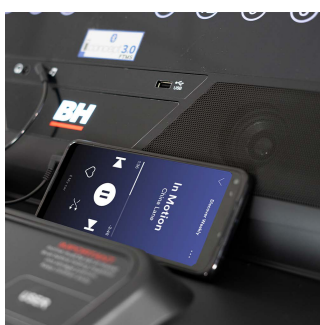

RS LINE SERIES

RS900 G6178

BH

R.R.P.

Cintas de correr

La cinta de correr RS900 es la máquina perfecta para los usuarios que desean realizar un entrenamiento completo en casa. Con hasta 22 km/h, una inclinación eléctrica de 15% y una superficie de carrera de 55 cm, esta cinta es capaz de realizar entrenamientos de carrera de alta intensidad en casa.

Monitor

Medidas:

Distancia, tiempo, velocidad, calorías.

- Peso máx. del usuario: 150Kg
- Peso: 114Kg
- Dimensiones: 200cm x 92cm x 159cm
- Potencia: 2.5CV a 4.0CV
- Velocidad: 1-22Km/h
- Superficie de carrera: 150x55cm

CONEXIÓN PARA MP3 Y ALTAVOCES INTEGRADOS

Conecta tu MP3, teléfono o tablet a través del cable o Bluetooth para escuchar música durante el entrenamiento a través de sus altavoces incorporados.

POTENTE MOTOR