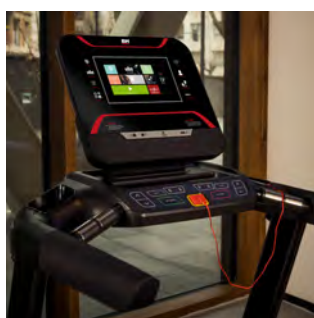

# RS LINE SERIES

RS800 Multimedia

**BH**

P.V.P.

EAN:

La cinta de correr RS800 Multimedia es la máquina perfecta para los usuarios que quieren practicar un ejercicio completo en casa. Con hasta 20 Km/h, un 12% de inclinación y una superficie de carrera de 51 cm, esta cinta de correr es una gran opción para caminar o correr en casa.

Monitor

### Medidas:

Distancia, tiempo, velocidad, calorías.

- Peso máx. usuario: 130Kg
- Peso: 85Kg
- Dimensiones: 195cm x 91cm x 155cm
- Potencia: 3.5CV
- Velocidad: 1-20Km/h
- Superficie de carrera: 150x51cm

### TOUCHSCREEN CONSOLE

La RS800 Multimedia incluye una consola de 10" con pantalla táctil y tecnología Touch & Fun que permite visualizar contenido multimedia, Internet, Netflix, etc...