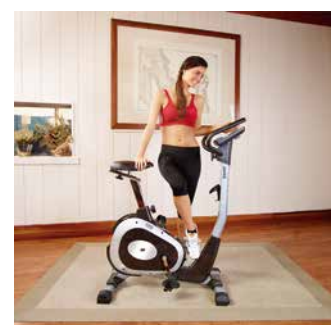

ARTIC SERIES

ARTIC H673

BH

P.V.P.

EAN: 8431284672157

Bicicletas

Bicicleta estática para uso regular con cuadro abierto para un acceso cómodo. Sillín y manillar ajustables para cualquier tipo de usuario. Su resistencia manual y la sencillez de su uso la hacen perfecta para principiantes.

Monitor

Medidas:

Tiempo, RPM, velocidad, distancia, calorías, pulso, ODO

- Peso máx. usuario: 90Kg
- Peso: 30Kg
- Dimensiones: 103cm x 54cm x 128cm
- Volante inercia: 8Kg

MEDICIÓN DE PULSO POR CONTACTO

Medición de pulso por contacto en el manillar.

SILLÍN XXL

Cómodo y adaptable a cualquier usuario.

RESISTENCIA MANUAL

Ajuste manual de hasta 8 niveles de resistencia.

CUADRO ABIERTO

Acceso sencillo a la máquina para cualquier usuario.

Especificaciones	Artic H673
Frecuencia de uso	Regular
Peso máximo de usuario	90Kg
Sistema de freno	Magnético
Volante de inercia	8Kg
SRV	No
Medición de pulso por contacto	Sí
Ventilador	No
Ajuste del sillín	Horizontal y vertical
Ajuste del manillar	Sí
Portabotellines	No
Ruedas de transporte	Ruedas
Largo	103cm
Ancho	54cm
Alto	128cm
Peso	30Kg
Cuadro abierto / Fácil acceso	Sí
Respaldo transpirable	No
Respaldo	No
Asiento XXL	Sí
Pedal reforzado	No
Manillar multiposición	Sí
Autogenerada	No
Monitor	LCD
Programas	
Programas predefinidos (Prg)	No
Niveles de intensidad	8
Programa aleatorio (RP)	No
Perfiles personalizables (uprg)	No
Test de Fitness (FT)	No
Programa de control del ritmo cardiaco (HRC)	No
Programa de recuperación (RT)	No
Test de grasa corporal (BF)	No
Monitor	
Pantalla	Pantalla LCD
Monitor con entrenamiento HIIT by BH	No
Soporte universal para Smartphones y/o tablets	No
Pulso telemétrico	No
Bluetooth	No
iConcept	No