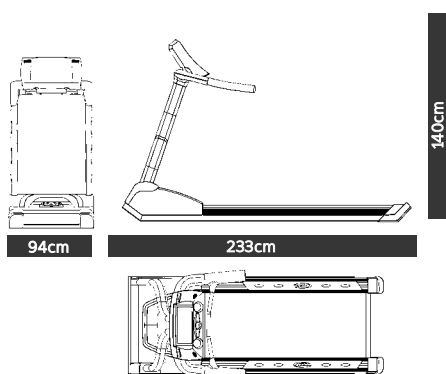

G799: Cinta de correr SK7990

Cuadro Resumen de características Técnicas

Alimentación	220/240 V
Área de carrera	56 x 161 cm
Velocidad	0,8 a 26 Km/h
Inclinación	0 - 16%
Potencia del motor	6,0 HP AC
Lectura ritmo cardíaco	Mediante sensor de manos y/o pulsómetro telemétrico Polar
Programas	Manuales, de usuario personalizables y predeterminados. Programa de frecuencia cardíaca constante HRC, Test de Hombre, Test Mujer, y programa usuario personalizable.
Información en pantalla	Velocidad, distancia, tiempo, consumo de calorías, pulso cardíaco, programas, perfil del ejercicio, nivel e inclinación.
Parada de emergencia	Botón de emergencia y sistema de parada automático por tensión.
Accesorios	EasyToolbar control con teclado táctil captativo en pasamanos central. Doble Soporte portabotellas, objetos de lectura, llaves u otros objetos personales. Soporte trasero para toallas. Conectividad Iphone, Ipod con selección de controles en pantalla.