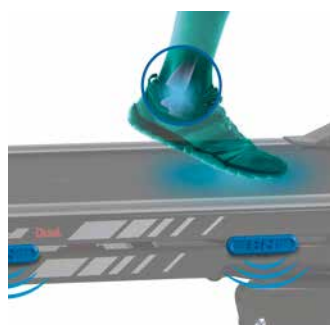

F SERIES

F8 DUAL G6428U

P.V.P.

EAN: 8431284845544

El sueño de cualquier runner. Esta cinta de correr combina el poder, el rendimiento y el diseño para una sesión intensa de entrenamiento en casa. Está equipada con un monitor motivacional y un sistema de amortiguación Run+.

Cintas de correr

Monitor

Medidas:

Distancia, tiempo, velocidad, calorías, pulso, inclinación

- Peso máx. usuario: 130Kg
- Peso: 108Kg
- Dimensiones: 184cm x 94cm x 184cm
- Potencia: 4,0CV/2,25CV
- Velocidad: 1-22Km/h
- Superficie de carrera: 140x51cm

POTENTE MOTOR

Lleva tus entrenamientos al máximo con el motor de 4,0CV que permite una velocidad de hasta 22km/h.

SISTEMA DE AMORTIGUACIÓN RUN+

Elastómeros con densidad especial que evitan el efecto rebote.

DUAL

Convierte tu equipamiento en i.Concept con el Dual Kit. Vendido por separado.

VENTILADOR

Mantén regulada la temperatura del cuerpo durante el entrenamiento.

Especificaciones	F8 Dual G6428U
Frecuencia de uso	Intensivo
Peso máximo de usuario	130Kg
Potencia (pico/continuo)	4,0CV/2,25CV
Velocidad	1-22Km/h
Máxima inclinación eléctrica	0-12
ECO mode	Sí
Teclas instantáneas de velocidad	Sí
Teclas instantáneas de elevación	Sí
Superficie de carrera (L x A)	140x51cm
Sistema de amortiguación	6 elastómeros Run+
Medición de pulso por contacto	Sí
Ventilador	Sí
Soft Drop System (SDS)	Sí
Ruedas de transporte	Sí
Largo	184cm
Ancho	94cm
Alto	149cm
Peso	108Kg
Plegable	Sí
Programas	
Programas Predefinidos (Prg)	14
Programa aleatorio (RP)	No
Perfiles personalizables (uprg)	3
Test de Fitness (FT)	No
Programa de control del ritmo cardiaco (HRC)	Triathlon Software
Programa de recuperación (RT)	No
Test de grasa corporal (BF)	Sí
Monitor	
Pantalla	LED + Dot matrix
Pulso telemétrico	Sí
Pulso Bluetooth	Sí, banda de pecho opcional
iConcept	Opcional