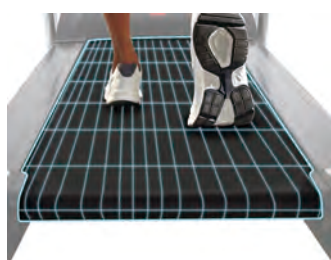

RC SERIES

RC09 TFT G6180TFT

BH

P.V.P.

EAN: 8431284777005

La cinta de correr que ocupa menos espacio del mercado manteniendo todas las características de una cinta profesional. Alcanza tus retos fitness sin salir de casa. Disfruta de un entrenamiento interactivo y entretenido como nunca gracias a la tecnología Touch&Fun.

Cintas de correr

Monitor

Medidas:

Distancia, tiempo, velocidad, calorías, pulso, inclinación

- Peso máx. usuario: 150Kg
- Peso: 114Kg
- Dimensiones: 210cm x 94cm x 147cm
- Potencia: 4,0CV/2,25CV
- Velocidad: 1-22Km/h
- Superficie de carrera: 155x55cm

MAYOR SUPERFICIE DE CARRERA

Tanto la estructura como la superficie de carrera (155x55 cm) extra-anchas permiten un entrenamiento más cómodo.

FLEX SYSTEM + SMART KONIK

Aumenta el confort en la pisada disminuyendo el impacto en la planta del pie.